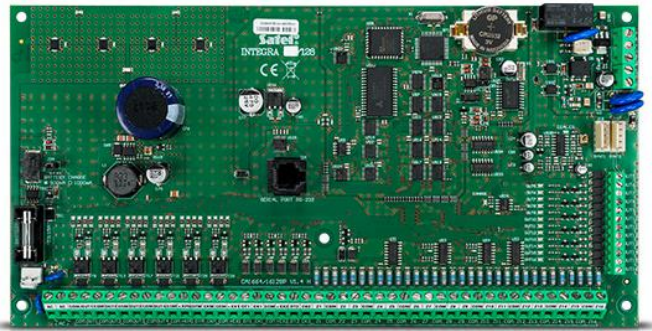

INTEGRA 128

ΚΕΝΤΡΙΚΉ ΜΟΝΑΔΑ ΣΥΝΑΓΕΡΜΟΥ 128 ΖΩΝΩΝ

Προηγμένο σύστημα συναγερμού που προσφέρει εκτός των άλλων και λειτουργίες "έξυπνου σπιτιού" όπως και ελέγχου πρόσβασης. Προσαρμόζεται σε μία ευρεία γκάμα εφαρμογών μέσω της πληθώρας μονάδων επέκτασης. Πλεονέκτημα επίσης αποτελούν τα πλούσια χαρακτηριστικά στο κομμάτι της επικοινωνίας μέσω GSM και TCP/IP για όλες τις κεντρικές μονάδες **INTEGRA**.

- 16 ζώνες (max 128),
- 16 εξόδους (max 128),
- έως 8 πληκτρολόγια,
- έως 32 περιοχές (partitions),
- 8 εγκαταστάσεις (object),
- 64 timers,
- 240 κωδικούς χρηστών +8 master + 1 service,
- υποστήριξη ασύρματων μονάδων **ABAX**,
- 16 τηλ. αριθμούς,
- 64 μηνύματα SMS,
- έλεγχος μέσω TCP/IP,
- Ανανέωση firmware μέσω PC
- Ενσωματωμένο τροφοδοτικό 3A με φορτιστή μπαταρίας και διαγνωστικές δυνατότητες

ΤΕΧΝΙΚΑ ΔΕΔΟΜΕΝΑ

Περιβαλλοντική Κατηγορία	II
Πίνακες ελέγχου	13,8 V DC
Προδιαγραφές εξόδων χαμηλού φορτίου	50 mA
Προδιαγραφές εξόδων υψηλού φορτίου	3000 mA
Προδιαγραφές τροφοδοσίας	3 A
Διαστάσεις πλακέτας	264 x 134 mm
Εύρος θερμοκρασίας λειτουργίας	-10...+55 °C
Ονομαστική τάση τροφοδοσίας απο τον πίνακα (±15%)	20 V AC, 50-60 Hz
Κατανάλωση ρεύματος σε Standby	149 mA
Ελάχιστη θερμοκρασία λειτουργίας	337 mA